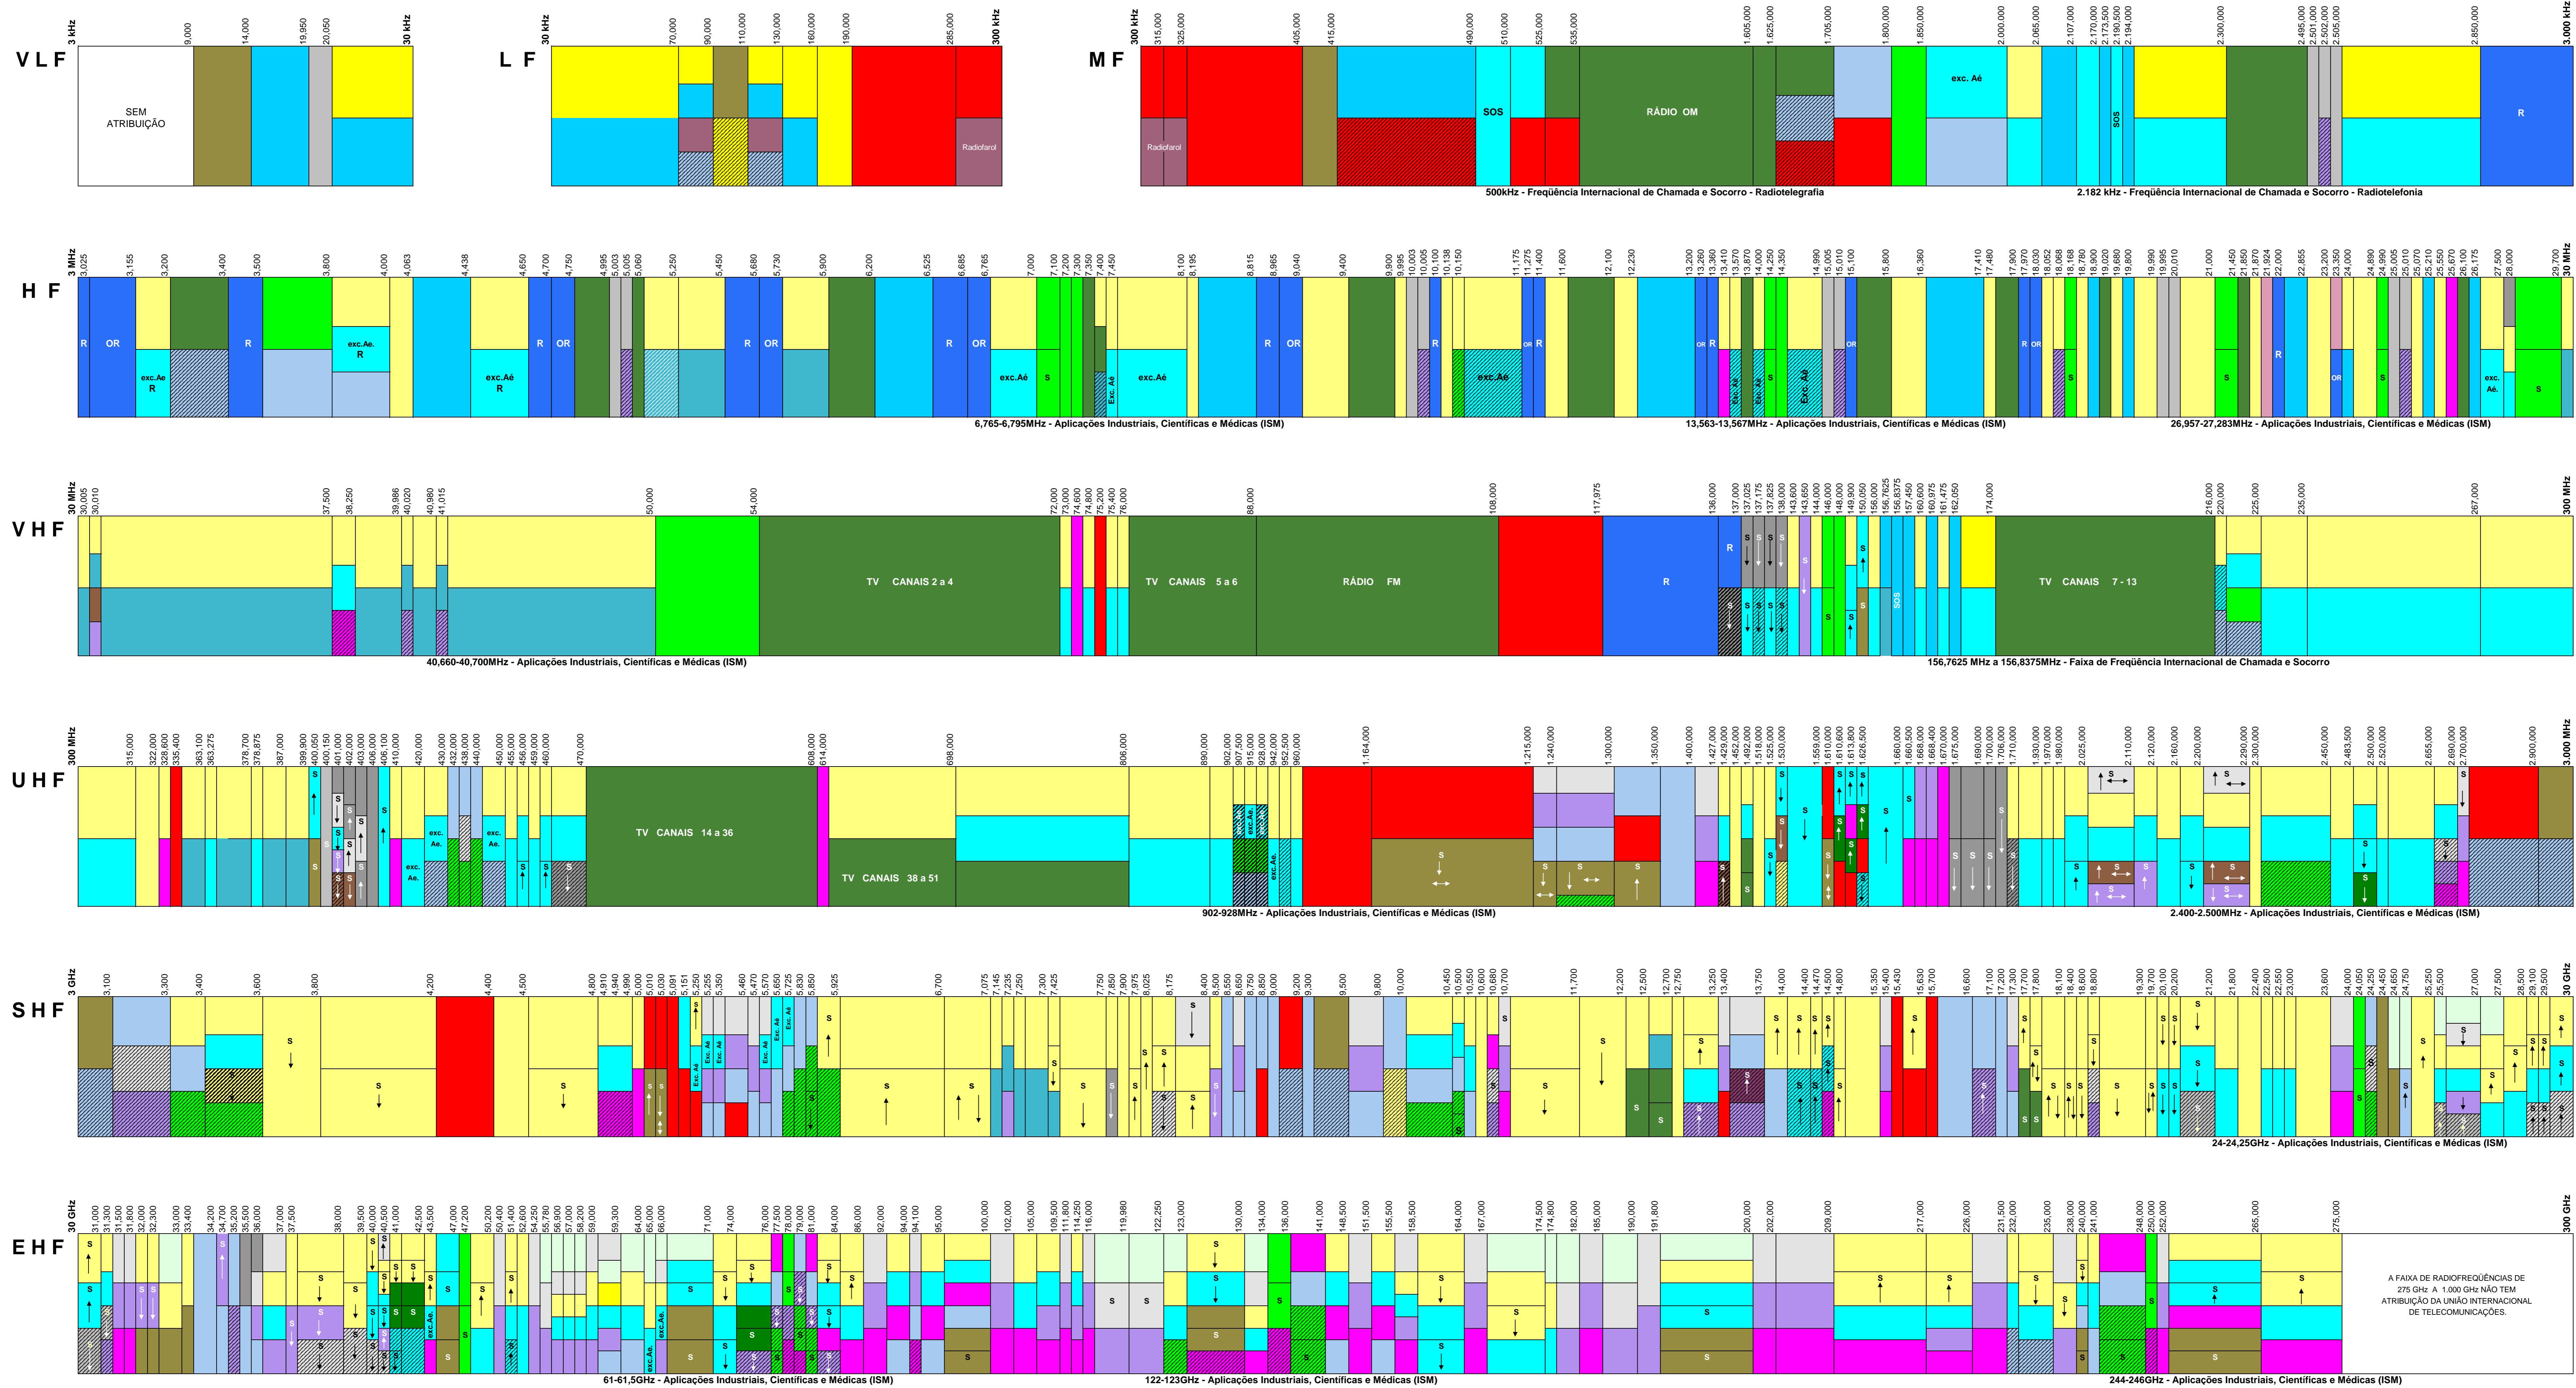

ATRIBUIÇÃO DE FAIXAS DE FREQUÊNCIAS NO BRASIL

LEGENDA:

- | | | | | | | | |
|----------------------------------|-----------------------------------|-------------------|----------------------------|--------------------------------|--------------------|--------------------------|-------------------------------------|
| AUXILIO A METEOROLOGIA | FIXO | MOVEL | RADIONAVEGAÇÃO | RADIOAMADOR | OPERAÇÃO ESPACIAL | EXCETO MOVEL AERONAUTICO | ESPAÇO PARA ESPAÇO |
| ENTRE SATÉLITES | FIXO AERONÁUTICO | MOVEL AERONÁUTICO | RADIONAVEGAÇÃO AERONÁUTICA | RADIOASTRONOMIA | PESQUISA ESPACIAL | FORA DE ROTA | ESPAÇO PARA TERRA |
| EXPLORAÇÃO DA TERRA POR SATÉLITE | FREQUÊNCIA PADRÃO/SINAIS HORÁRIOS | MOVEL MARÍTIMO | RADIONAVEGAÇÃO MARÍTIMA | RADIODIFUSÃO | CARÁTER SECUNDÁRIO | EM ROTA | TERRA PARA ESPAÇO |
| FAIXA SEM ATRIBUIÇÃO | METEOROLOGIA POR SATÉLITE | MOVEL TERRESTRE | RADIOLocalização | RADIODETERMINAÇÃO POR SATÉLITE | POR SATÉLITE | SOCORRO E CHAMADA | ESPAÇO PARA TERRA/TERRA PARA ESPAÇO |

ESTE QUADRO REPRODUZ, GRAFICAMENTE, A TABELA DE ATRIBUIÇÃO DE FAIXAS DE FREQUÊNCIAS NO BRASIL. ELABORADO PELA: GERÊNCIA DE ESPECTRO, ÓRBITA E RADIODIFUSÃO. ATUALIZADO EM JANEIRO DE 2018.